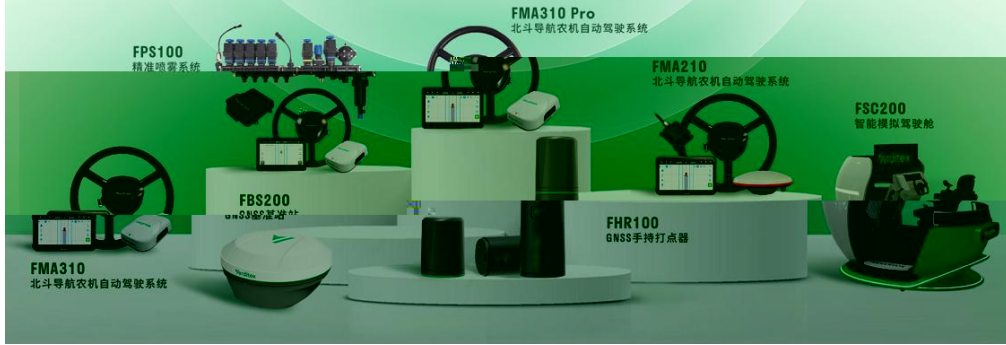

«Z, a»

E

1 智能座舱

通过搭载车载智能模组、GNSS模组及 Wi-Fi/BT模组, 满足汽车客户对高性能、高集成、高品质的智能座舱需求, 支持大规模上车市场诉求。

2 T-BOX

通过集成5G车规级模组/LTE-A车规级模组/LTE车规级模组/C-V2X模组/Wi-Fi模组/GNSS模组, 满足汽车智能网联需求, 支持车厂整体方案交付。

3 天线

- ✓ 5G天线
- ✓ 4G天线
- ✓ Wi-Fi天线
- ✓ GNSS天线
- ✓ V2X天线
- ✓ 收音天线
- ✓ 蓝牙天线
- ✓ 卫星通信天线

4 毫米波雷达

5 Keyless 数字钥匙

6 智能后视镜

搭载智能模组SC60/SC668S 支持智能后

7 行车记录仪

RSU路边单元

充电桩

8 娱乐头枕

9 电池管理系统

* 厂

SMART AGRICULTURE 智慧科技 解码农业生态

科技驱动农业生产力 智慧赋能农业现代化

4G/5G	Wi-Fi	GNSS	LPWA / ISM	NTN	Small cell / IDAS
 YECT005W1A	 YEBT001WF8M	 YFGN103W8A	 YENA001L1A1H		 YFMG193KPAM
 YFCX001WWAH	 YEBT010W1A	 YEGD006U1A	 YENTU006W7AM	 YETN001L1A	 YEMG198WBAM
 YFCP018WWA	 YF0026AA	 YFGN000H1AC	 YF0026AA	 YFTA009E3AM	 YFCN029JBAM
 YF0020EA	 YFBC001WWA	 YFGC007L3A	 YFNP017WWA		 YECW001J7BH-CN