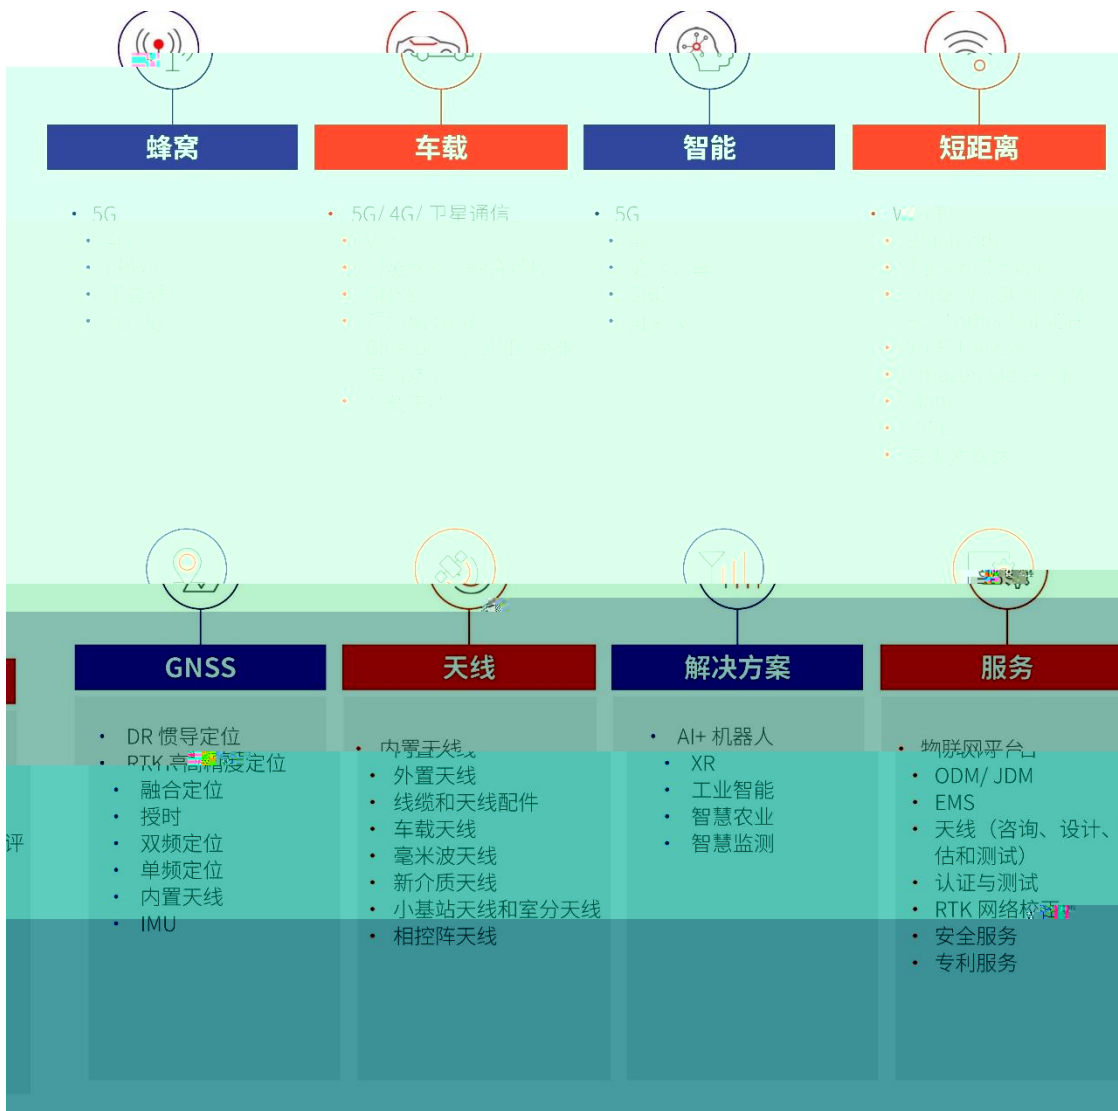

上

2025

三

与

智慧交通

- 车联网
- 车路协同
- 车辆追踪
- 资产追踪
- 船舶追踪
- 车队管理
- OBD
- DVR
- UBI 车险

智慧能源

- 电表
- 气表
- 水表
- 热表
- 智能电网
- 风力发电机
- 太阳能发电
- 充电桩

金融支付

- 无线 POS 机
- 收银机
- ATM 机
- 自动贩卖机
- 自动充值机

智慧城市

无线网关

智慧农业 & 环境监测

智慧工业

智慧生活 & 医疗健康

智慧安全

«Z, a»

E

1 智能座舱

通过搭载车载智能模组、GNSS模组及 Wi-Fi/BT模组, 满足汽车客户对高性能、高集成、高品质的智能座舱需求, 支持大规模上车市场诉求。

2 T-BOX

通过集成5G车规级模组/LTE-A车规级模组/LTE车规级模组/C-V2X模组/Wi-Fi模组/GNSS模组, 满足汽车智能网联需求, 支持车厂整体方案交付。

3 天线

- ✓ 5G天线
- ✓ 4G天线
- ✓ Wi-Fi天线
- ✓ GNSS天线
- ✓ V2X天线
- ✓ 收音天线
- ✓ 蓝牙天线
- ✓ 卫星通信天线