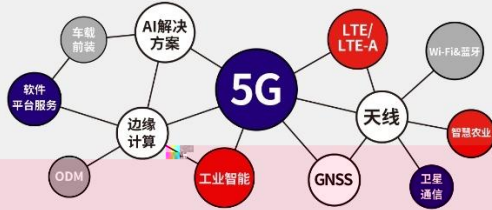

固定无线连接

T-Box设备连接

基础能力支撑层

平台产品能力

覆盖设备接入、应用交互、物联网平台服务及AI全球生态能力

设备接入和管理

应用与交互

物联网平台服务

AI与生态能力

连接能力

涵盖连接管理、eSIM/eIM、全球连接、安全可靠、运营与白标能力

连接管理运营

eSIM & eIM

全球连接

安全可靠

业务运营

White-Label

世界领先的研发实力 打造引领行业的物联网整体解决方案

- 专注模组细分市场，围绕模组提供一站式物联网解决方案
- 引领5G-A、AI、边缘计算

先进的实验室设备， 全自动化生产线，有效保证产品质量

- 自有智能制造中心，自主制造商，供应链稳定
- 测试设备先进，测试项众多，测试指标严格，保证客户应用稳定
- 认证覆盖全球，加速客户产品拓展全球市场

为全球海量终端客户提供入网能力，保障千行万业有网可联